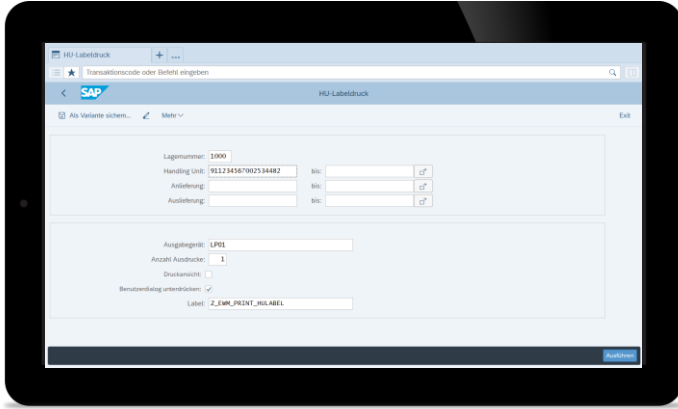

# Labeldruck

## SCREENSHOTS/IMPRESSION

## FUNKTIONALITÄTEN

-  Die Dynpro Transaktion zum Druck und Nachdruck von HU Etiketten wurde für eine Desktop / Tablet Nutzung ausgelegt.
-  Hierbei wählt der Mitarbeiter HUs, Anlieferungen oder auch Auslieferungen und selektiert sich somit die gewünschten Handling Units.
-  Nach Auswahl des Druckers und einem für den Drucker geeigneten Label kann der Druck gestartet werden.
-  Ebenfalls sind die Funktionalitäten „Anzahl Ausdrücke“ sowie „Druckansicht“ integriert.