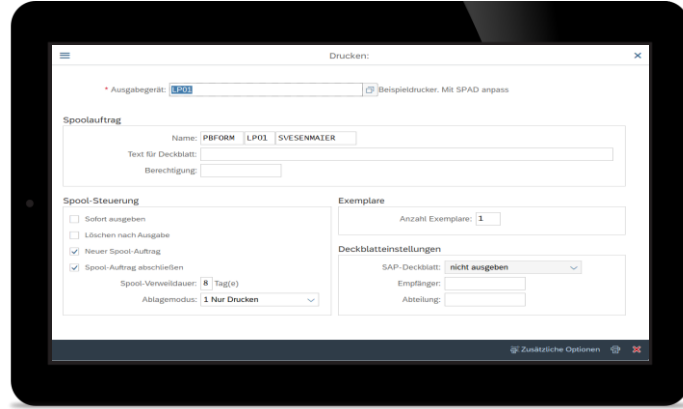

# Labeldruck

## SCREENSHOTS/IMPRESSION

## FUNKTIONALITÄTEN

-  Die Dynpro Transaktion zum Druck und Nachdruck von HU Etiketten wurde für eine Desktop / Tablet Nutzung ausgelegt.
-  Hierbei wählt der Mitarbeiter HUs, Anlieferungen oder auch Auslieferungen und selektiert sich somit die gewünschten Handling Units.
-  Nach Auswahl des Druckers und einem für den Drucker geeigneten Label kann der Druck gestartet werden.
-  Ebenfalls sind die Funktionalitäten „Anzahl Ausdrücke“ sowie „Druckansicht“ integriert.